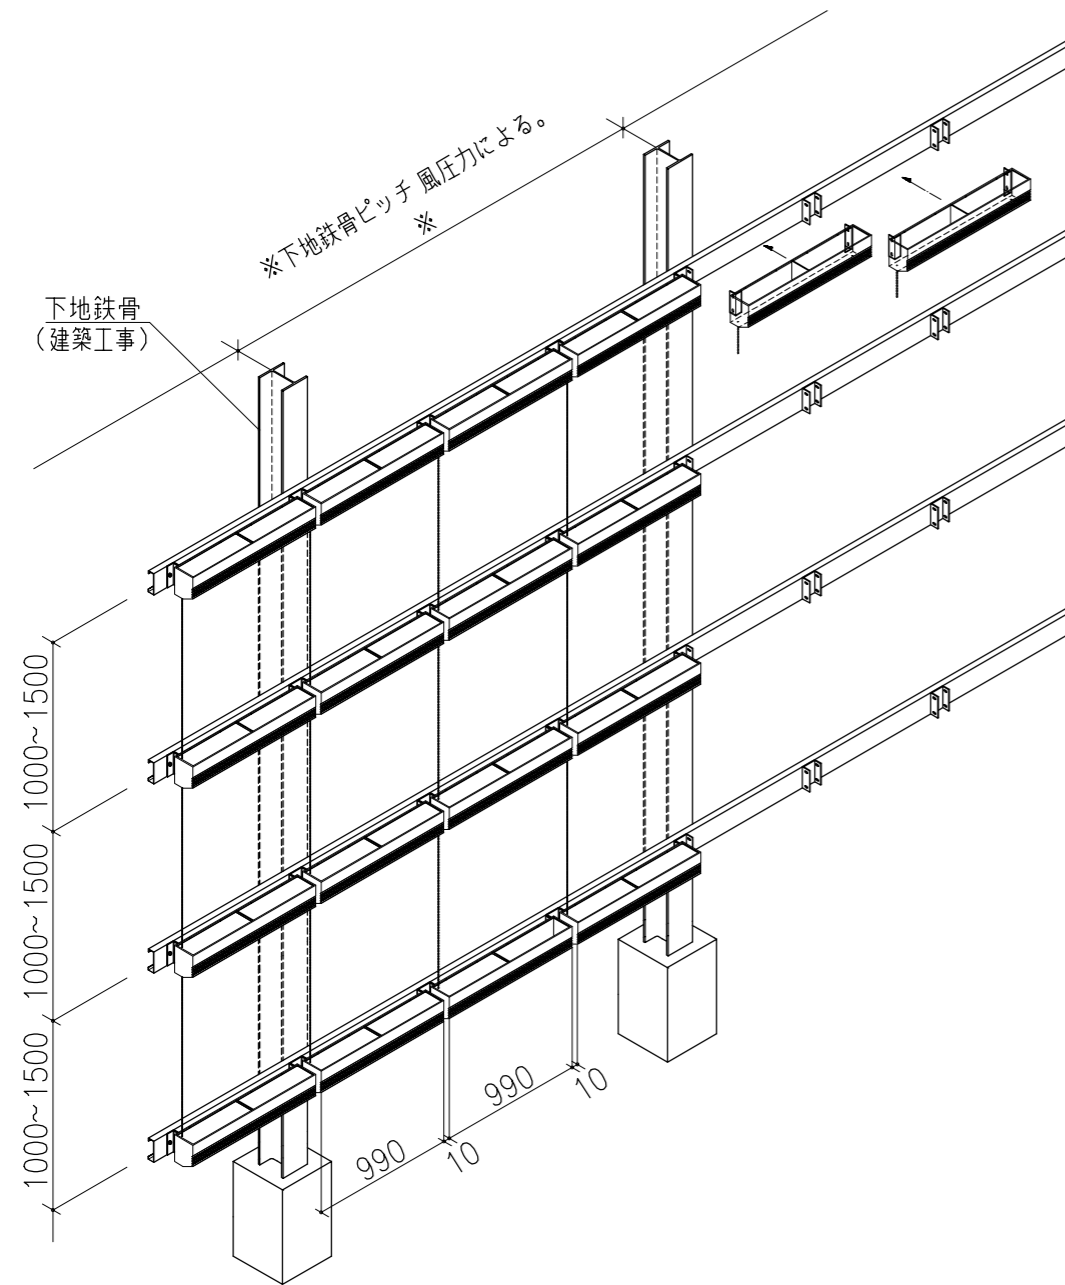

## 東邦レオ 壁面緑化システム

グリーンファサード・モコ (ラインタイプ) 鋼材壁面

取付部詳細図