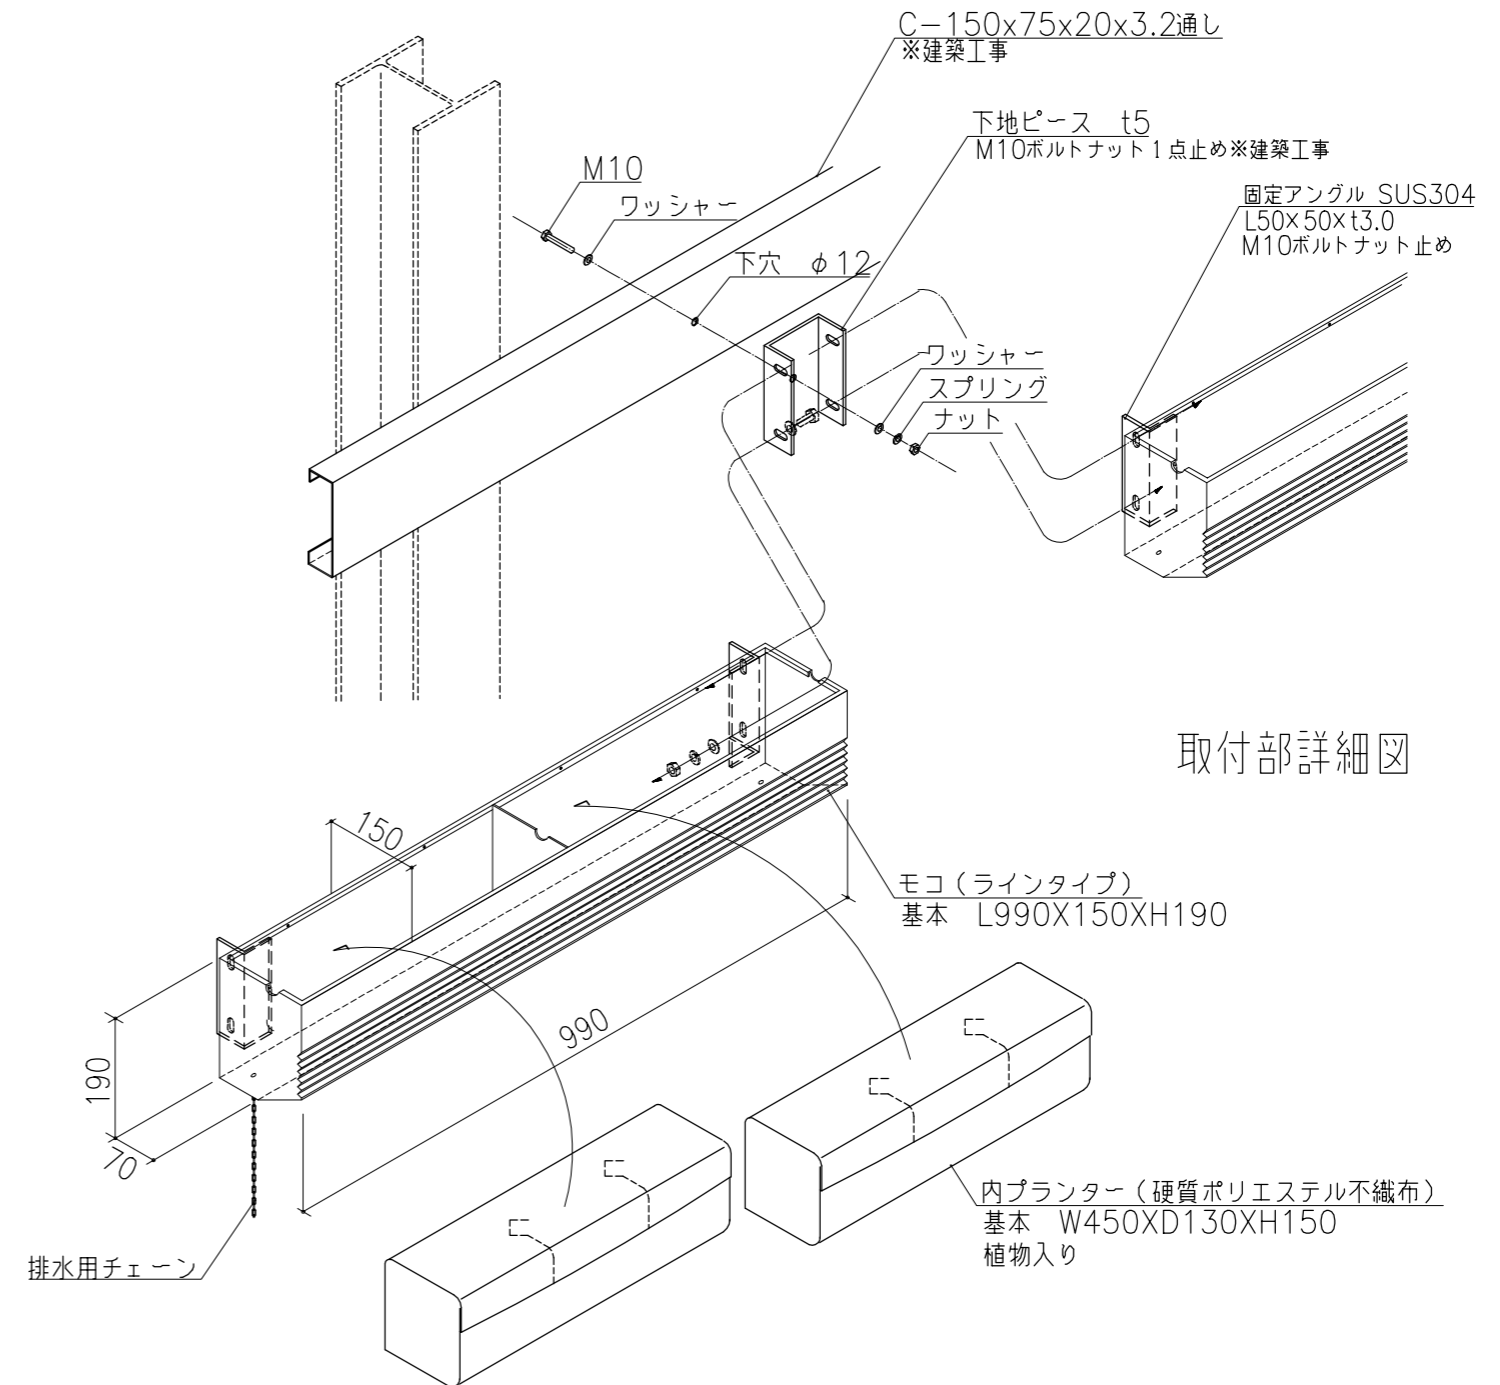

## 東邦レオ 壁面緑化システム

グリーンファサード・モコ (ラインタイプ) 鋼材壁面

取付部詳細図

### 自動灌水システム概要