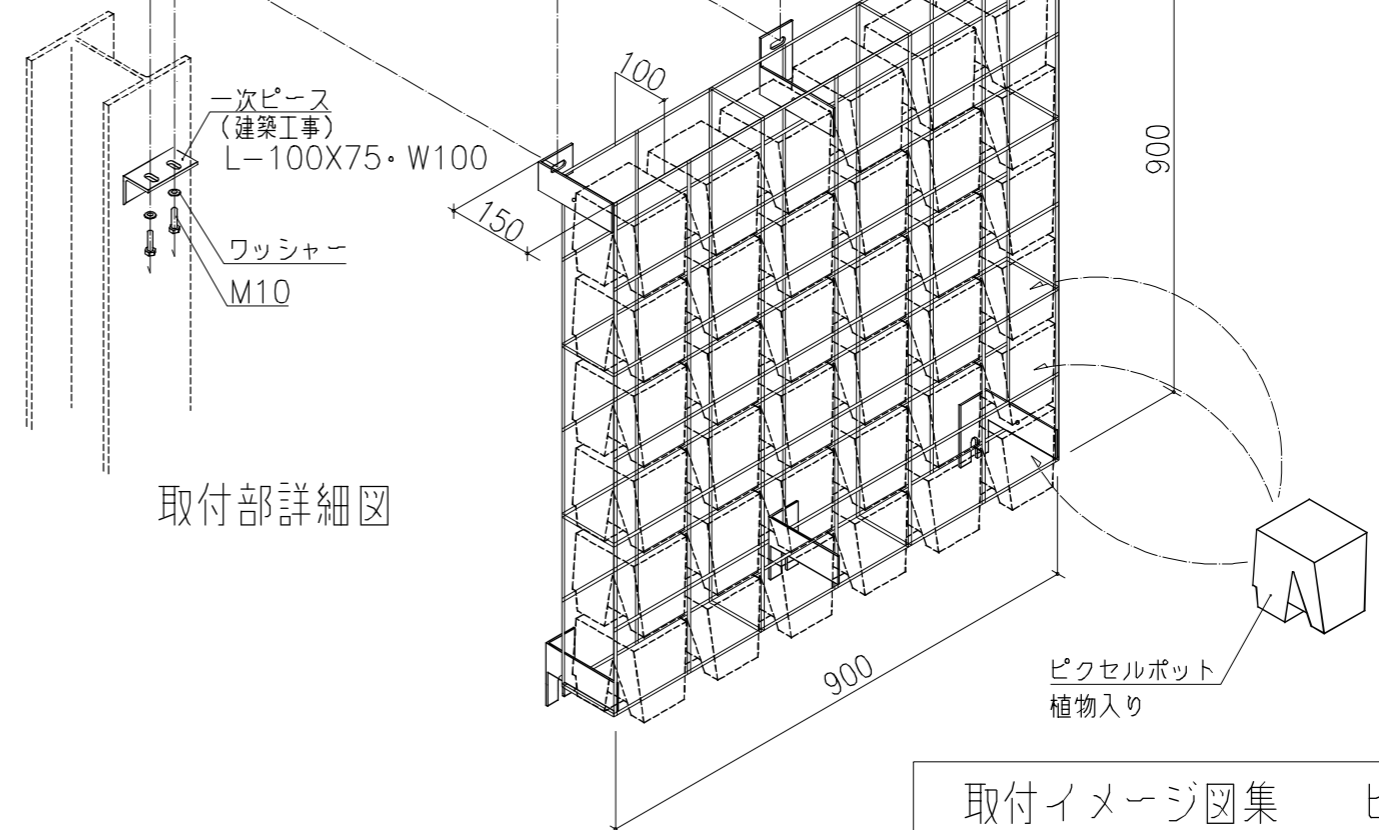

GREEN FACADE®

グリーンファサードシリーズ

東邦レオ 壁面緑化システム

ピクセル 鋼材壁面

取付部詳細図

ピクセルフレーム
基本 900X900
(36ピクセル)

取付部詳細図

自動灌水システム概要