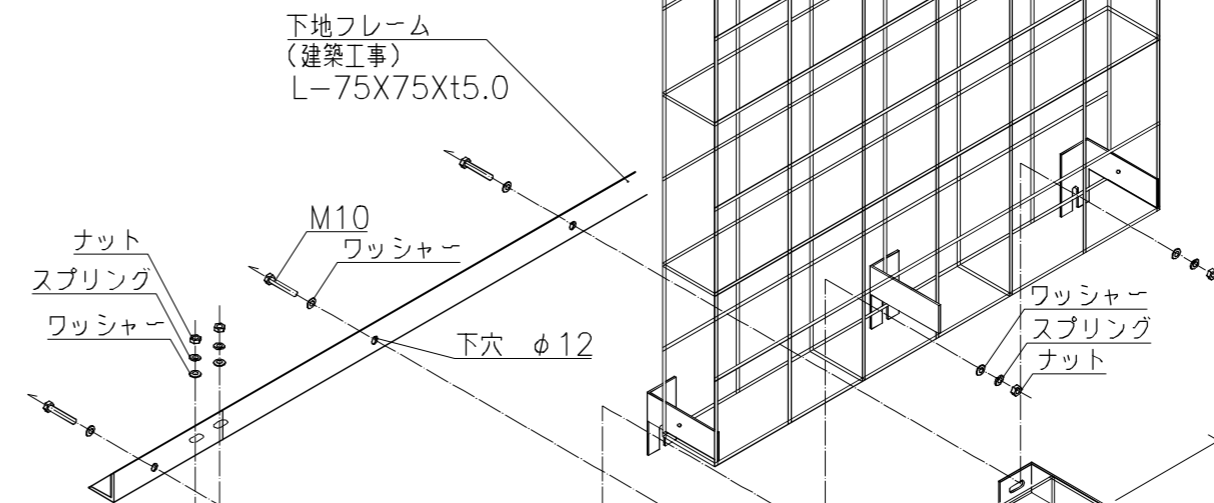

GREEN FACADE®

グリーンファサードシリーズ

東邦レオ 壁面緑化システム

ピクセル 鋼材壁面

取付部詳細図

ピクセルフレーム
基本 900X900
(36ピクセル)

取付部詳細図

自動灌水システム概要