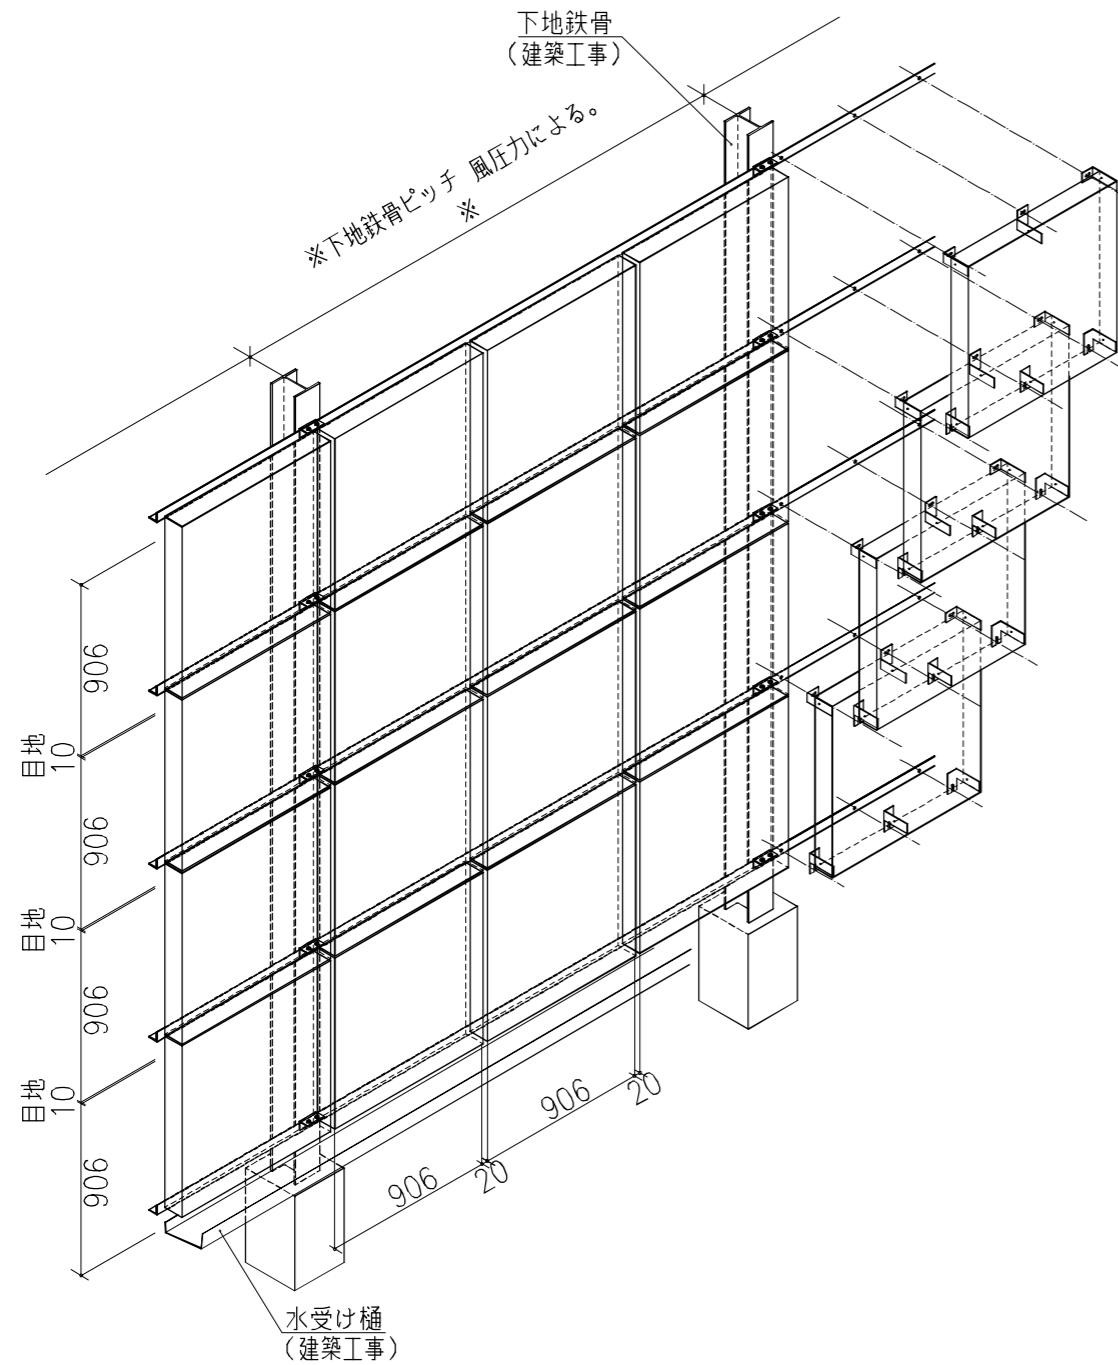

GREEN FACADE®

グリーンファサードシリーズ

東邦レオ 壁面緑化システム

ピクセル 鋼材壁面

取付部詳細図

ピクセルフレーム
基本 900X900
(36ピクセル)

取付部詳細図

自動灌水システム概要